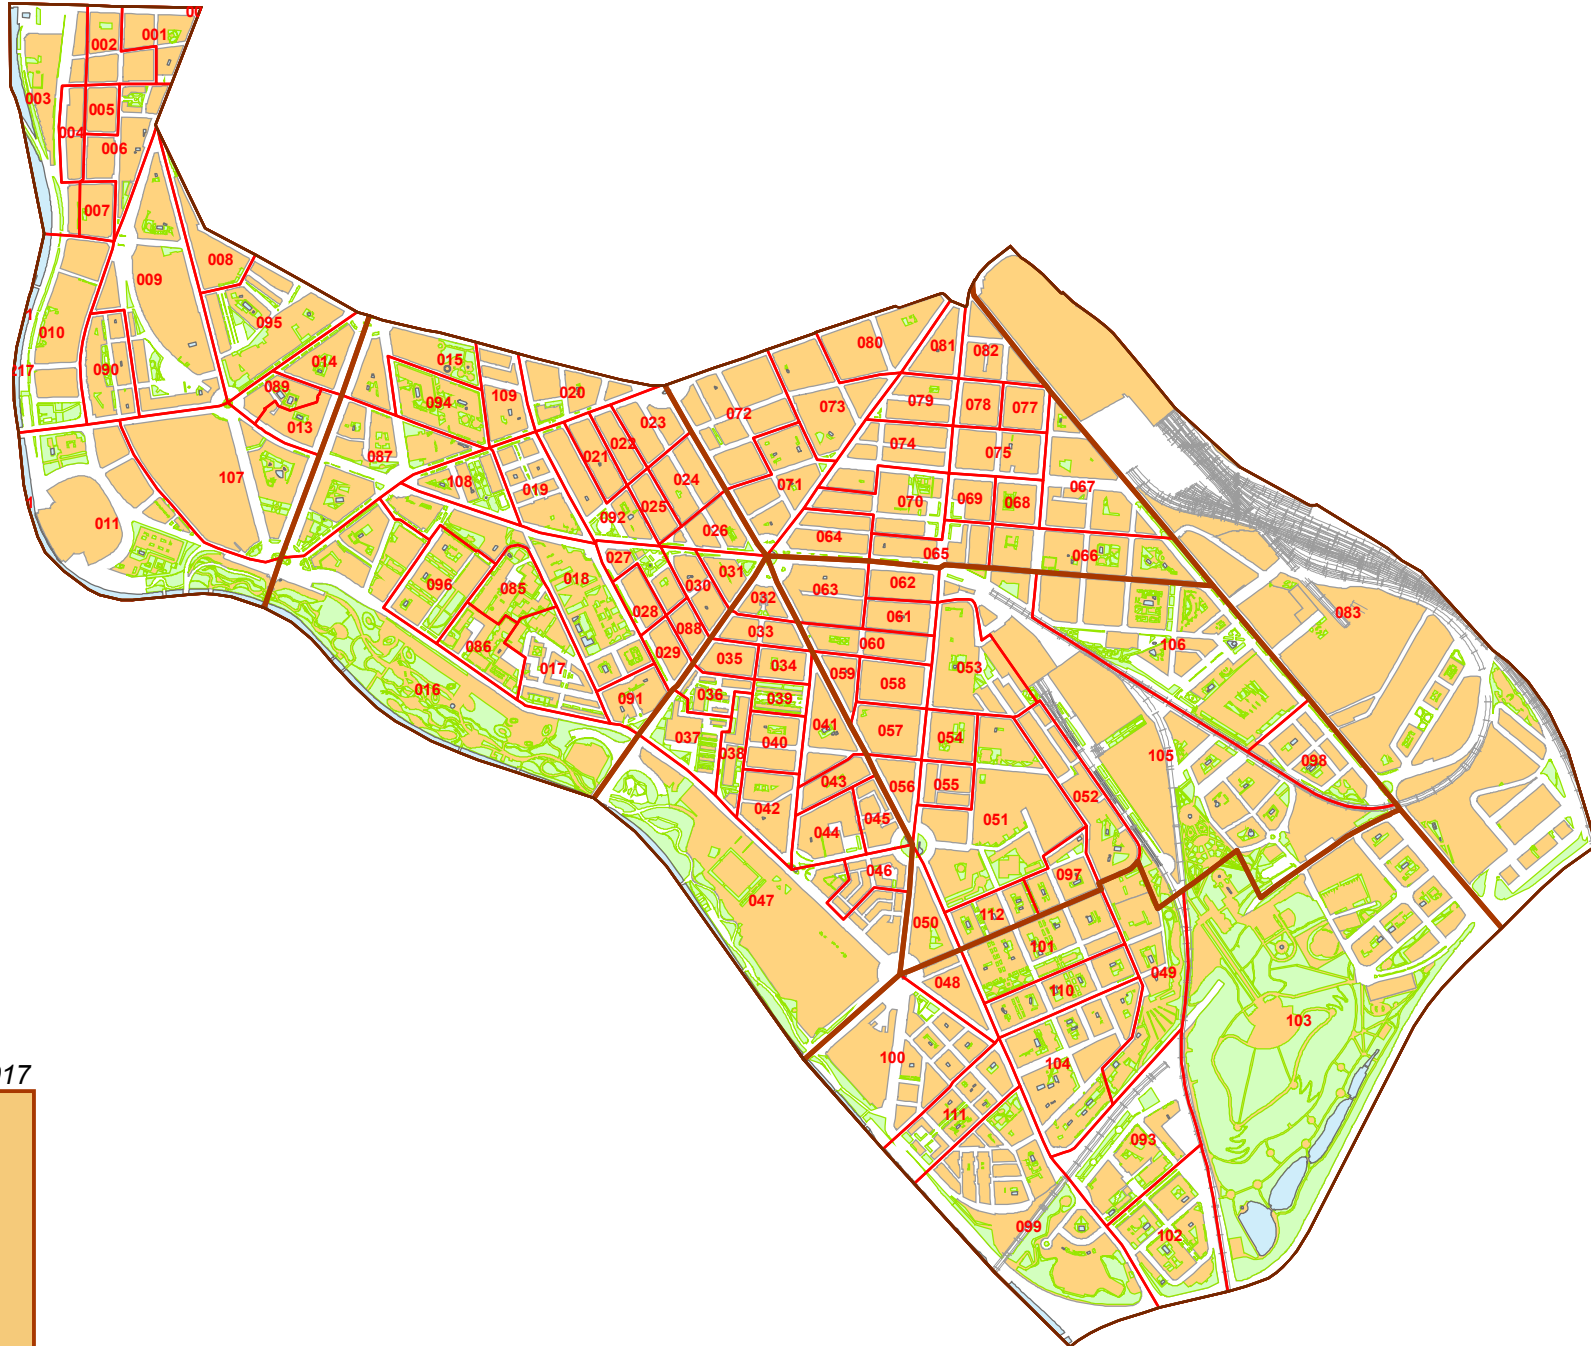

# Distrito 02 - Arganzuela

Fecha: Noviembre 2017

## Barrios

- 021 - Imperial
- 022 - Acacias
- 023 - Chopera
- 024 - Legazpi
- 025 - Delicias
- 026 - Palos de Moguer
- 027 - Atocha

Ortofoto: 20/09/2013

## Barrios

- 021 - Imperial
- 022 - Acacias
- 023 - Chopera
- 024 - Legazpi
- 025 - Delicias
- 026 - Palos de Moguer
- 027 - Atocha

Subdirección General de Estadística